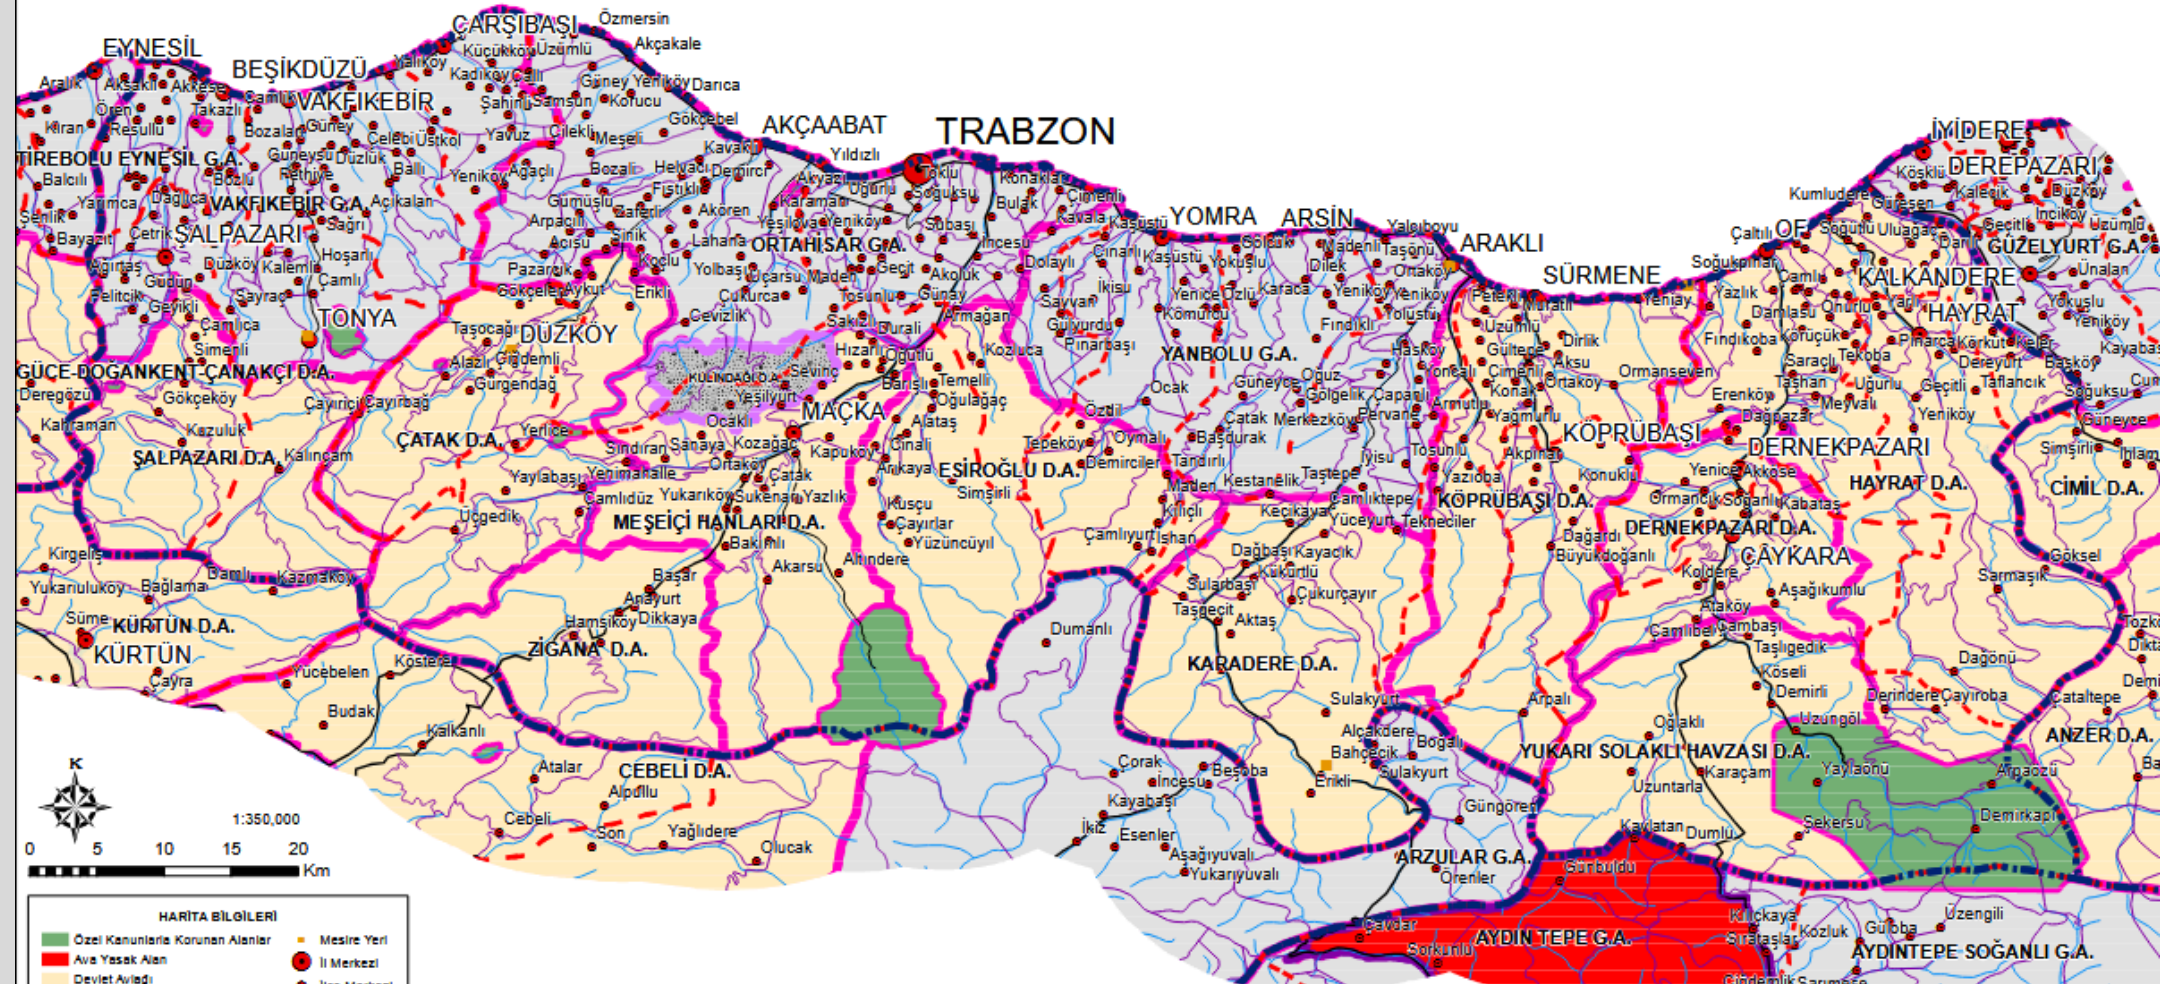

61 TRABZON
AVLAKLAR HARİTASI
(2023-2024)

T.C. TARIM VE ORMAN BAKANLIĞI

milliparklar.gov.tr

Tek resla tein
Kendi iznini kendin al

HARİTA BİLGİLERİ	
Özel Kanunlarla Korunan Alanlar	Mesire Yeri
Avla Yasağı Alan	İl Merkezi
Devlet Avlağı	İlçe Merkezi
Genel Avlak	Köy Merkezi
Yaban Hayvanı Yerleştirme Sahası	Stabilize Yol
Örnek Avlak	Karayolu
İl Sınırı	Asfalt Yol
İlçe Sınırı	Express Yol
Boraj-Gölet	Demiryolu
Göller	Dere-Çay
	Nehir- İrmak

İl genelinde tüm keklik türleri, yaban tavşanı ve tilki avlanması yasaktır.